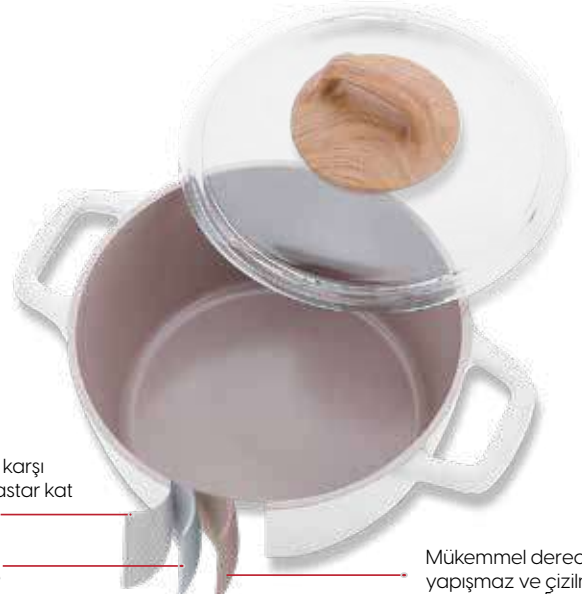

Sos Tenceresi
A2977 | 18x9cm / 2.0lt | **₺5.899**

Tava
A2983 | 24x5cm / 2.0lt | **₺4.499**
A2984 | 26x5cm / 2.5lt | **₺4.699**

Kare Grill Tava
A2985 | 28x28cm/2.7lt | **₺5.299**

İki Kulplu Oval Tava
A2986 | 35x25cm/2.7lt | **₺4.799**