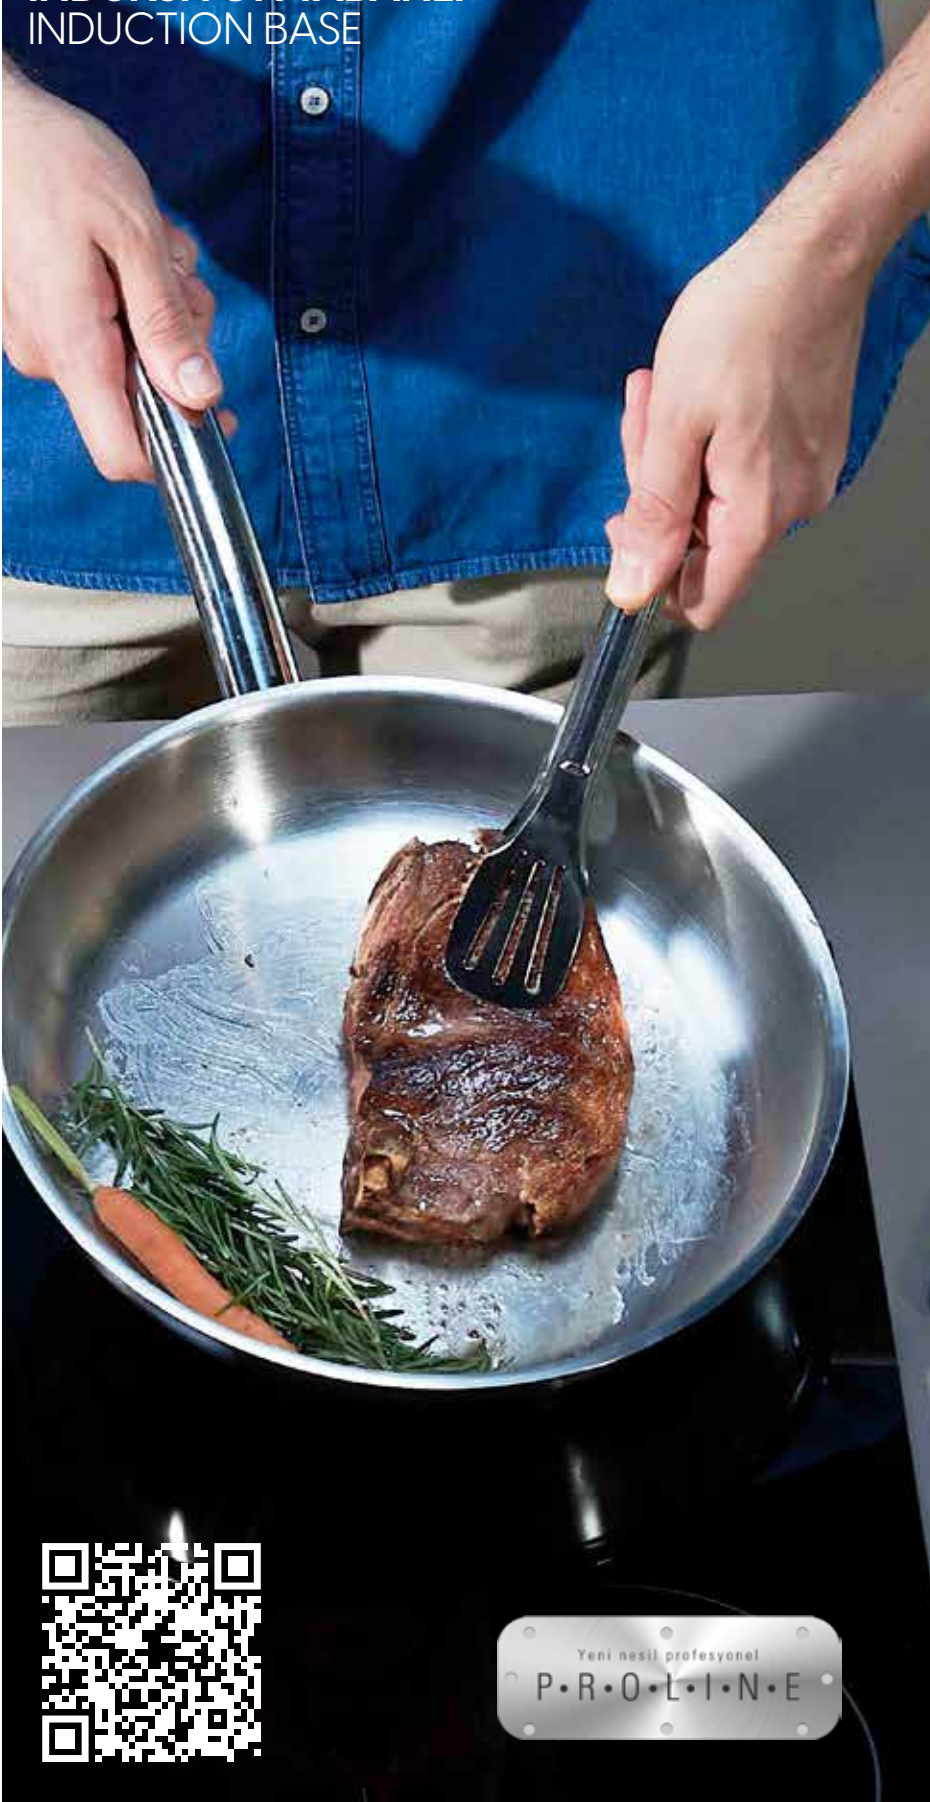

Proline

İNDÜKSİYON TABANLI
INDUCTION BASE

Yeni nesil profesyonel
P•R•O•L•I•N•E